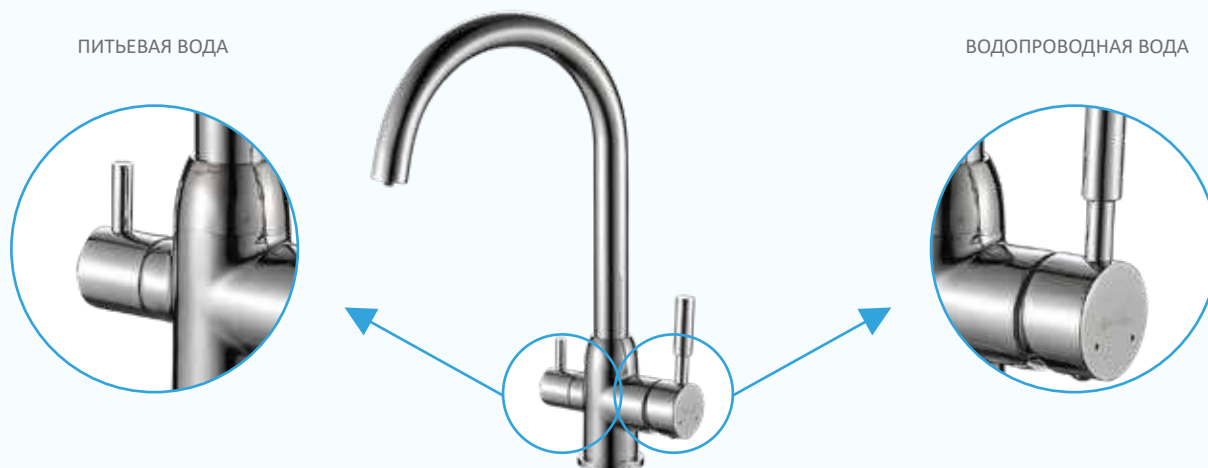

DVS1508-19: смеситель с боковым расположением триггера открытия-закрытия контура питьевой воды. С противоположной стороны смесителя расположена боковая ручка для регулировки напора и температуры технической воды.

СХЕМА РАБОТЫ

TRIGGER-КНОПОЧНЫЙ ПЕРЕКЛЮЧАТЕЛЬ
ПИТЬЕВОЙ ВОДЫ

DVS1508-19

Смеситель для питьевой воды с кнопочным переключателем

DVS1508-20 (латунь) и DVS1508-20T (нержавеющая сталь): смеситель с отдельными картриджами для питьевой и технической воды. В отличие от других смесителей DEVIDA, смеситель DVS1508-20T и его нижняя гайка изготовлены из нержавеющей стали. Смесители из нержавеющей стали не только экологичны, так как в них полностью отсутствует свинец, но и более неприхотливы — на их матовой поверхности малозаметны царапины, которые могут возникнуть в ходе эксплуатации.

СХЕМА РАБОТЫ

DVS1508-20T

Смеситель для питьевой воды

DVS1509-18W/N: смеситель для питьевой воды с белым или черным гибким изливом. Открытие/закрытие контуров питьевой и технической воды производится отдельными картриджами, расположенными по разные стороны корпуса смесителя. Питьевая вода проходит через латунный поворотный излив, служащий одновременно и держателем для гибкого излива технической воды. При необходимости гибкий излив можно вынуть из держателя и перенаправить струю технической воды в любое направление. Такое решение особенно удобно при наполнении и мытье высоких емкостей.