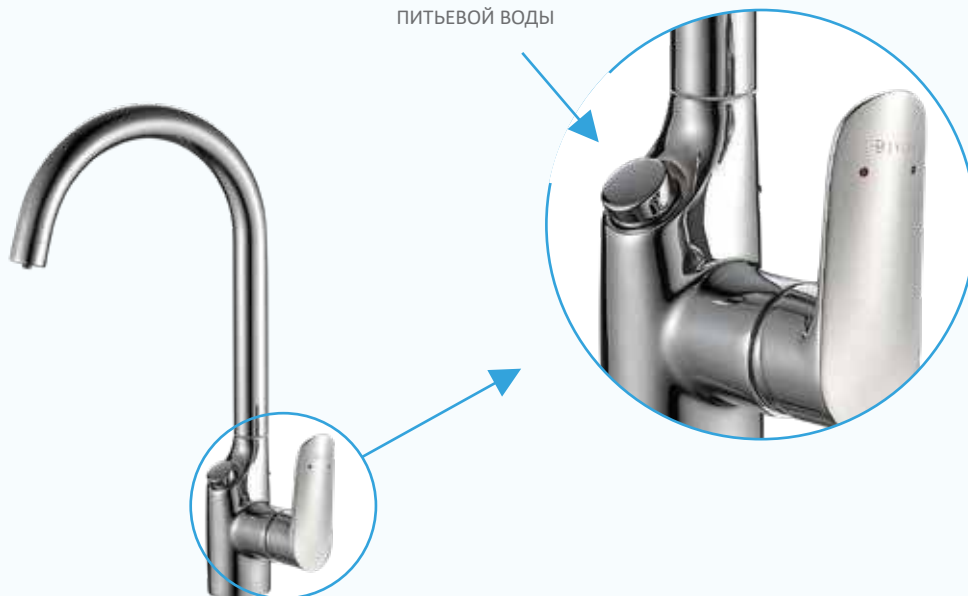

темный

матовый (стальной)

черный

DEVIDA

DVS1508-16: смеситель с универсальным картриджем, который позволяет регулировать температуру технической воды и открывать/закрывать питьевую воду одной и той же ручкой. При повороте рычага из нейтрального положения в положение «от себя», открывается контур питьевой воды. При повороте рычага «на себя» происходит открытие контура технической воды с одновременным смешиванием горячей и холодной воды в зависимости от угла поворота.

СХЕМА РАБОТЫ

DVS1508-16

Смеситель для питьевой воды с комбинированным картриджем

DVS1508-17F/Y/D/N: смеситель с триггерным открытием/закрытием контура питьевой воды. Открытие контура и регулировка температуры технической воды осуществляется традиционным способом при помощи боковой ручки. Смесители представлены в нескольких вариантах цветного покрытия.

СХЕМА РАБОТЫ

Возможные
цветовые гаммы:

- 1 песочный
- 2 дымчатый
- 3 темный
- 4 черный

TRIGGER-КНОПОЧНЫЙ ПЕРЕКЛЮЧАТЕЛЬ
ПИТЬЕВОЙ ВОДЫ

DVS1508-17F/Y/D/N

Смеситель для питьевой воды с кнопочным переключателем

DVS1508-19: смеситель с боковым расположением триггера открытия-закрытия контура питьевой воды. С противоположной стороны смесителя расположена боковая ручка для регулировки напора и температуры технической воды.