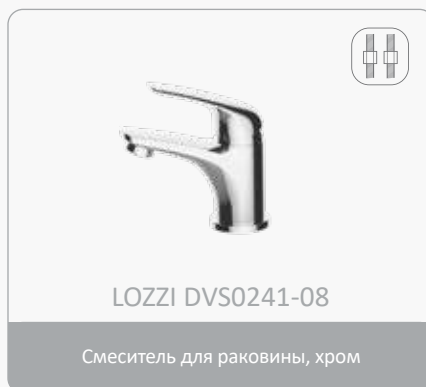

LOZZI middle

Серия LOZZI имеет расширенный модельный ряд как для кухни, так и для ванны. Наряду со смесителями с поворотным дивертором, представлены хорошо зарекомендовавшие себя смесители с литым корпусом-изливом и кнопочным дивертором. Несмотря на средний ценовой сегмент, серия LOZZI отличается ярким дизайном, напоминающим серию VIVA. В ней также используется картридж 35 мм.

Stile di vita

Значения пиктограмм:

- Крепление на шпильке
- Крепление на двух шпильках
- Крепление на гайке