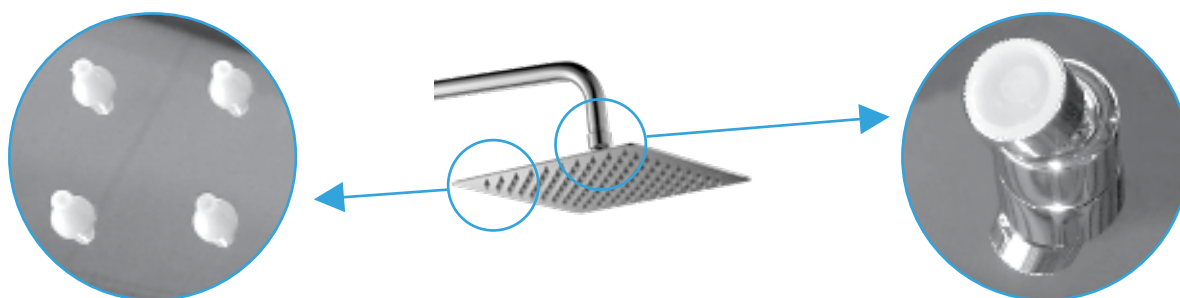

ТРОПИЧЕСКАЯ ЛЕЙКА

удлиненные силиконовые форсунки

шаровое соединение