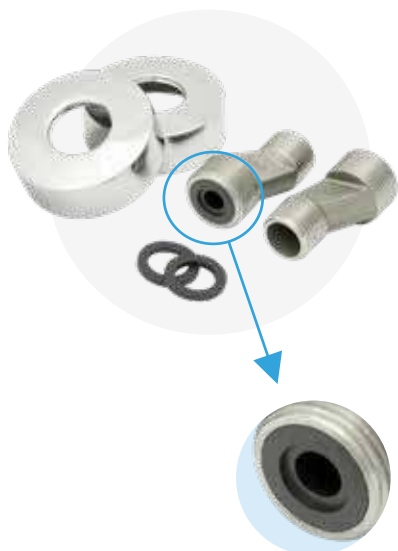

Эксцентрики из нержавеющей стали 304:

Эксцентрики **пристенных** смесителей изготовлены из нержавеющей стали марки AISI 304 — «классической» нержавеющей стали 18/8, известной также под отечественной маркировкой 08Х18Н10. Она обычно содержит 17,5-20% хрома и 8-11% никеля. В отличие от латунных эксцентриков, в ней **не содержится свинца**. Сталь 304 часто называют «пищевой нержавеющей сталью» и используют при производстве моек и смесителей. В эксцентриках установлены **эластичные резиновые вставки-шумоподавители**, которые можно не устанавливать, если в них нет потребности.

Штатные шланги: